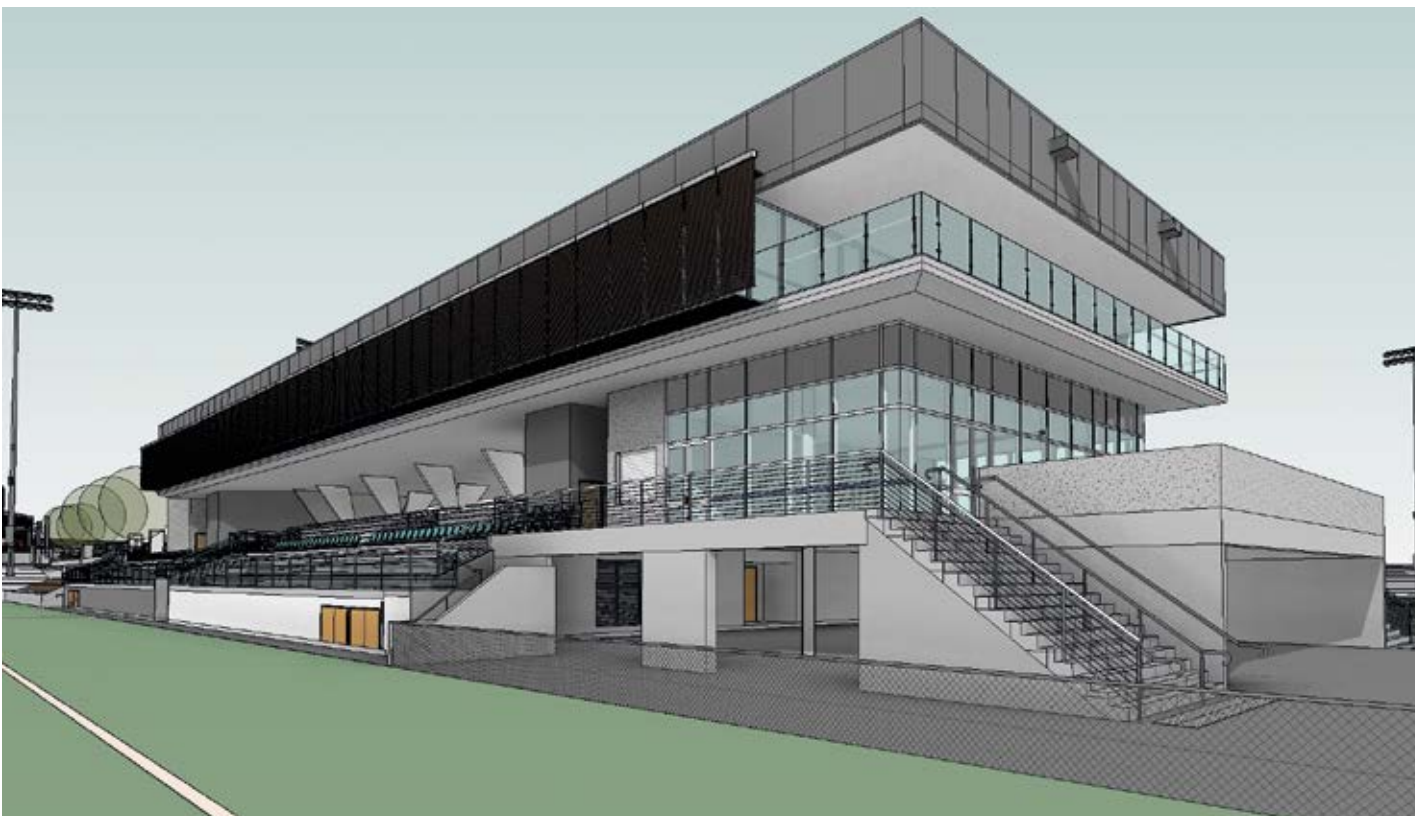

2 セミナーやイベントへのご案内

バレンタイン・スポーツ・パークはセミナーやイベントにもご利用いただけます。多目的講義室は、

- ・ 会社団体トレーニング
- ・ 有料クラス
- ・ 一般グループ会議
- ・ 各種委員会会議

などにご利用いただけます。

最新のテクノロジーを完備した当施設は、各種セミナーやイベント、およびトレーニングの会場として、地域的、国際的イベントにもご利用いただけます。

当施設内の商業用キッチンを利用したケータリングサービスは、各種イベントやセミナー参加者の幅広いニーズにも対応することができます。