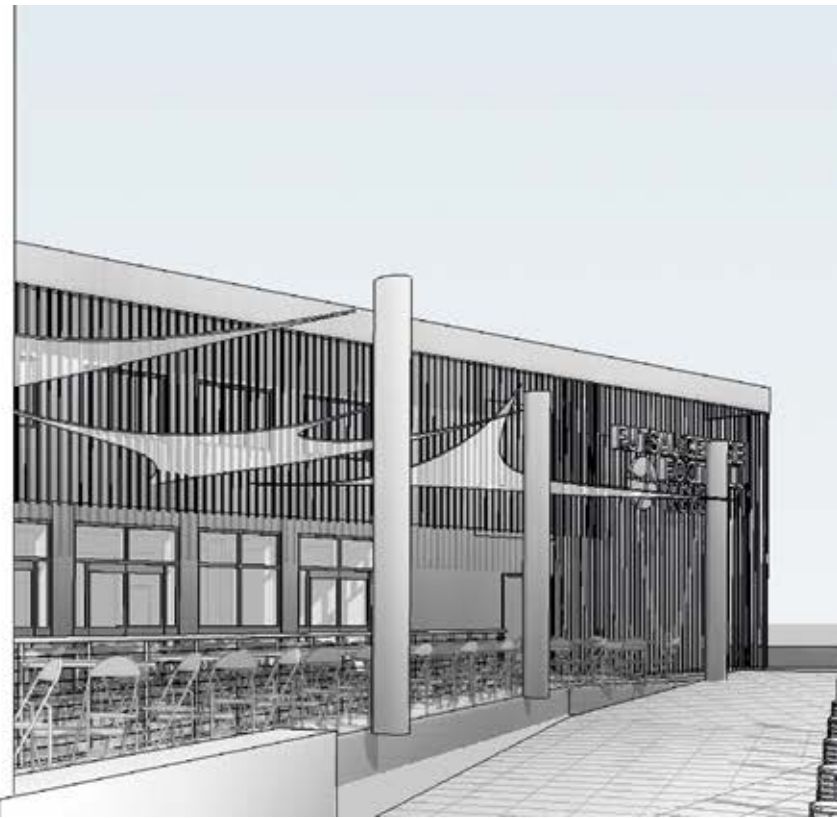

## 5 飲食施設のご案内

食堂はインドア・フットサル・センターの二階にあり、各種バラエティーの食事を楽しむことができます。

当施設に滞在されているゲストの皆様には朝食、昼食、夕食のサービスがご利用いただけます。

当飲食施設では最大200名のゲストのために満足していただけるサービスを提供させていただきます。特殊な食べ物を必要とされるゲストのご要望にもお応えすることができます。

コーヒーや新鮮な素材を使って調理された料理などを提供することのできるカフェも新規オープンしました。お友達との会話や食事の場所としてご利用いただけます。