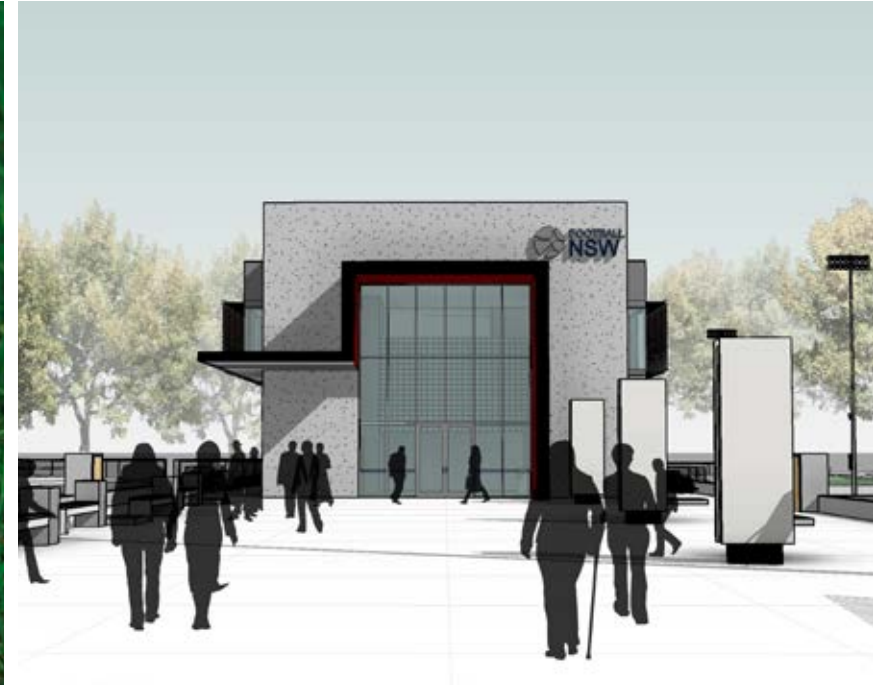

목차

1. 시설	4
2. 회의 및 행사	5
3. 스포츠	6
4. 숙박 및 편의 시설	8
5. 카페 및 식당	10
6. 오시는 길	13