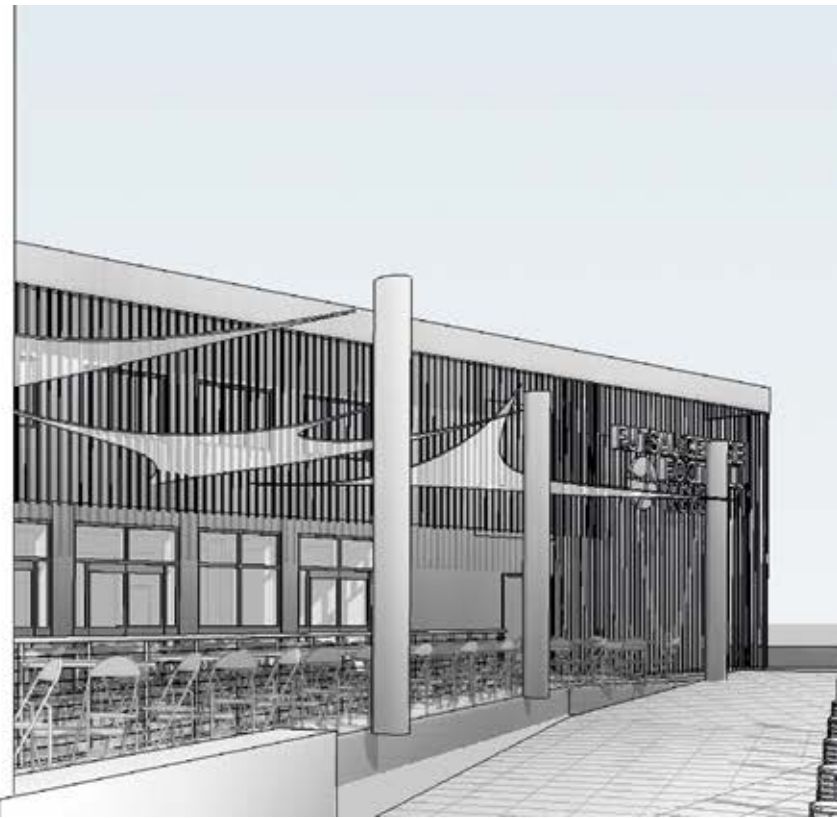

모든 회의 및 행사를 위해 저희의 상업용 주방에서 준비되는 식사를 제공할 수 있습니다.

3 스포츠

시합 및 대회 기간 동안 손님들과 팀들을 위한 최첨단 시설이 준비되어 있습니다.

발렌타인 스포츠 파크에서 제공되는 시설:

- 인조잔디 축구장 2개 - 조명시설 포함
- 자연잔디 축구장 3개- 조명시설 포함
- 호주 세미프로 표준규정에 맞게 설계된 200룩스 조명을 갖춘 대표 경기장 1개
- 상급수준 훈련을 위한 축구장
- 화장실이 있는 선수 탈의실 6개
- 운동선수들의 회복과 워밍업을 위한 공간
- 관중을 위한 특별 관람석 좌석 및 국제규격에 맞는 FIFA 풋살 코트를 갖춘 다목적 실내 스포츠 센터

각 객실마다 포함된 옵션:

- 킹사이즈 침대 2개
- 개인 욕실
- 에어컨
- 평면 TV
- 소형 냉장고
- 차와 커피 시설

소회의실

3개의 소회의실은 손님을 위한 새로운 차원의 편안함을 제공합니다.

각 객실마다 포함된 옵션:

- 60인치 플라스마 TV
- DVD 플레이어
- XBOX
- 화이트 보드

5 카페와 식당

식당은 실내 풋살 센터 위에 위치해 있고 손님들을 위한 식사를 제공합니다.

발렌타인 스포츠 파크의 투숙객들을 위해 아침, 점심, 저녁 식사를 제공합니다.

식당은 최대 200 명의 그룹까지 수용할 수 있습니다. 또한 식이 요구사항에 맞춘 식사 제공이 가능합니다.

Football NSW에서는 구내카페가 준비 예정입니다. 카페에서 바로 준비되는 신선한 음식도 제공될 것입니다. 이 카페는 커피를 마시거나 식사를 하기 위해 앉아 있을 수 있는 완벽한 장소입니다.