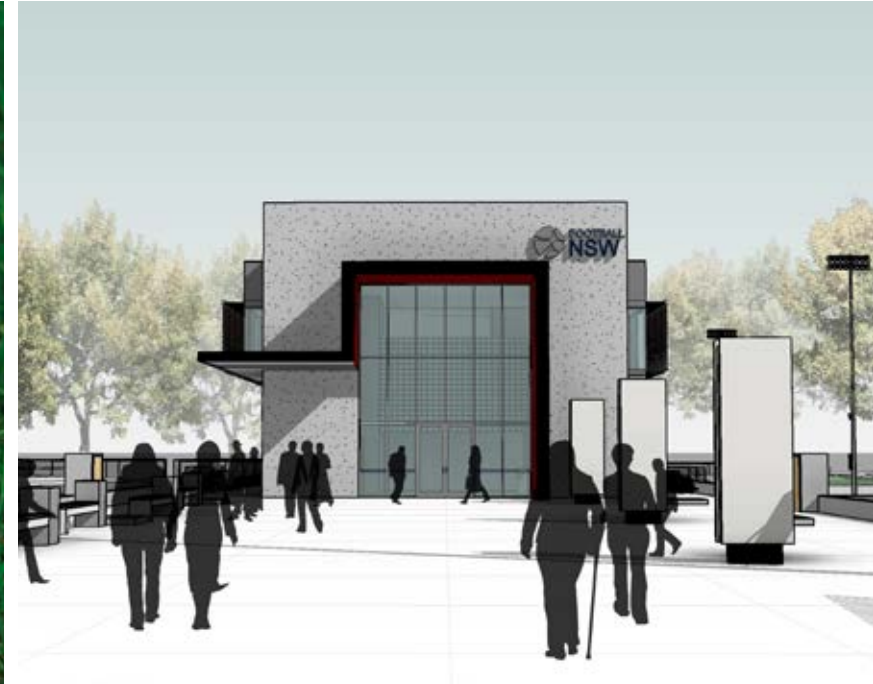

목차

1. 시설	4
2. 회의 및 행사	5
3. 스포츠	6
4. 숙박 및 편의 시설	8
5. 카페 및 식당	10
6. 오시는 길	13