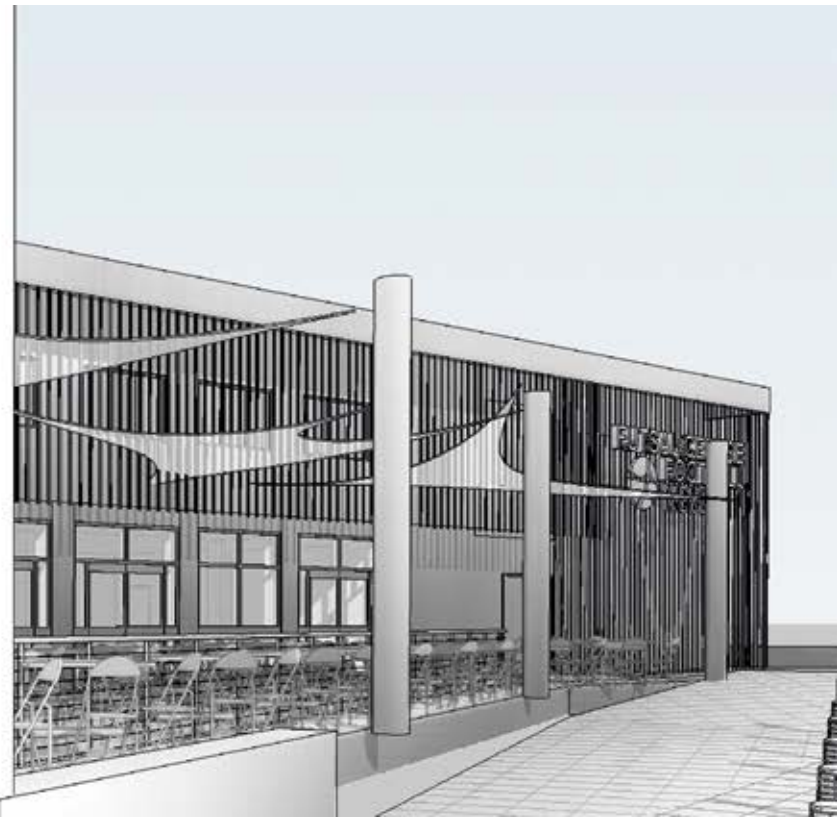

각 객실마다 포함된 옵션:

- 킹사이즈 침대 2개
- 개인 욕실
- 에어컨
- 평면 TV
- 소형 냉장고
- 차와 커피 시설

소회의실

3개의 소회의실은 손님을 위한 새로운 차원의 편안함을 제공합니다.

각 객실마다 포함된 옵션:

- 60인치 플라스마 TV
- DVD 플레이어
- XBOX
- 화이트 보드

5 카페와 식당

식당은 실내 풋살 센터 위에 위치해 있고 손님들을 위한 식사를 제공합니다.

발렌타인 스포츠 파크의 투숙객들을 위해 아침, 점심, 저녁 식사를 제공합니다.

식당은 최대 200 명의 그룹까지 수용할 수 있습니다. 또한 식이 요구사항에 맞춘 식사 제공이 가능합니다.

Football NSW에서는 구내카페가 준비 예정입니다. 카페에서 바로 준비되는 신선한 음식도 제공될 것입니다. 이 카페는 커피를 마시거나 식사를 하기 위해 앉아 있을 수 있는 완벽한 장소입니다.